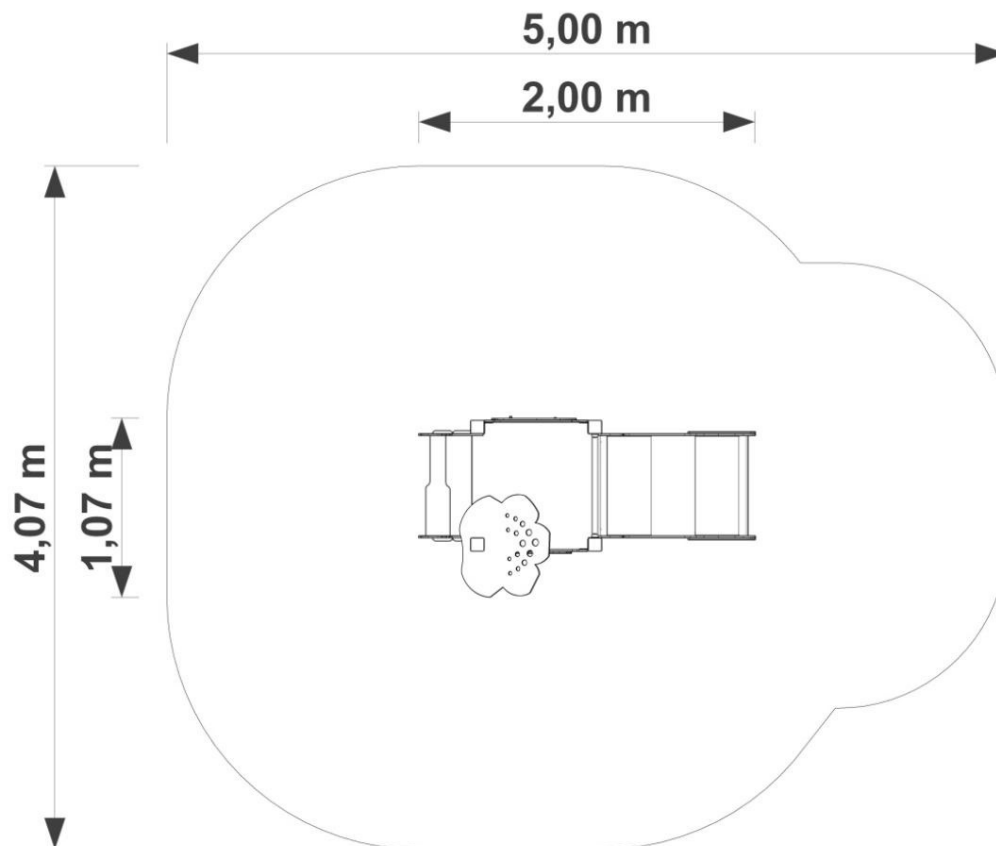

## Datablad

Utomhus lekredskap

Designad enligt EN 1176-1:2017-12

Tekniska detaljer:

- Enhetens mått: 1,07 x 2,00 m
- Höjd: 2,40m
- Säkerhetsområdets mått: 4,07 x 5,00 m
- Säkerhetsområde: 16,81 m<sup>2</sup>
- Fri fallhöjd (HIC): 0,55 m
- Åldersgrupp: 2+

## Dimensioner för anordning och säkerhetsområde

### Materialspecifikation:

Konstruktion:	stålprofil 80 x 80 x 3 mm, pulverlackerad
Plattform:	väderbeständig hdpe-knapp
Barriärer:	väderbeständigt hdpe/pulverlackerat stål
Tak:	väderbeständig hdpe
Glida:	rostfritt stål
Anslutningar:	rostfritt stål
Förankring:	anordningar permanent förankrade i marken på ett betongfundament på min. B12/16, 50 cm under marknivå