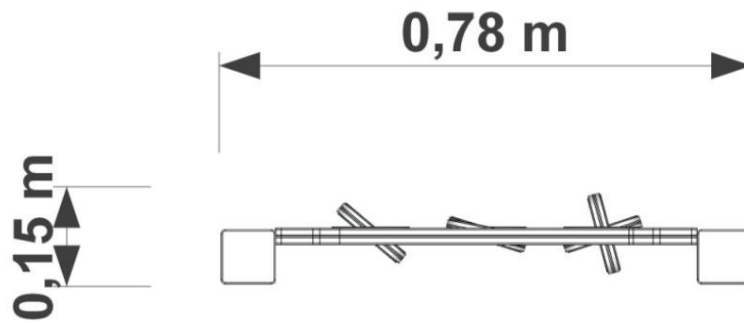

## Datablad

Utomhus lekredskap

Designad enligt EN 1176-1:2017-12  
Tillverkad i Polen

Tekniska detaljer:

- Enhetens mått: 0,78 x 0,15 m
- Höjd: 1,20 m
- Fri fallhöjd (HIC): - m
- Åldersgrupp: 1+

Tillgängliga färger:

## Dimensioner för anordning och säkerhetsområde

### Materialspecifikation:

Konstruktion:	stålprofil 80 x 80 x 3 mm, pulverlackerad
Panel:	väderbeständig hdpe
Förankring:	anordningar permanent förankrade i marken på en betong grund av min. B12/16, 50 cm under marknivå