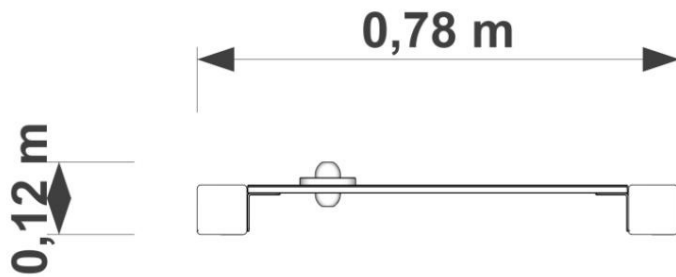

P3810 alfabetet

Datablad

Utomhus lekredskap

Designad enligt PN-EN 1176-1:2017-12
Tillverkad i Polen

Tekniska detaljer:

- Enhetens mått: 0,78 x 0,12 m
- Höjd: 1,2 m
- Fri fallhöjd (HIC): - m
- Åldersgrupp: 1+

Tillgängliga färger:

P3810 alfabetet

Dimensioner för anordning och säkerhetsområde

Materialspecifikation:

Konstruktion:	stålprofil 80 x 80 x 3 mm, pulverlackerad
Panel:	väderbeständig hdpe
Förankring:	anordningar permanent förankrade i marken på en betong grund av min. B12/16, 50 cm under marknivå