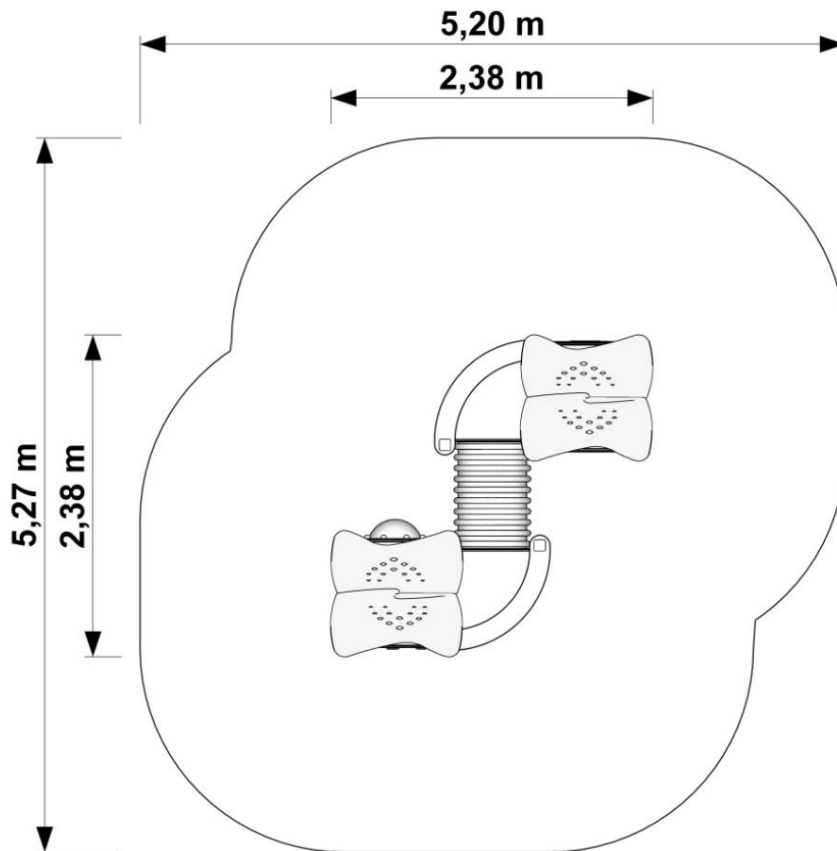

## Teknisk data:

- Enhetens mått: 2,38 x 2,38 m
- Mått på säkerhetszonen: 5,2 x 5,27 m
- Area av den säkra zonen: 22,8 m<sup>2</sup>
- Total höjd: 2,19 m
- Fritt fallhöjd: 0,15 m
- Ålder 2+

## Setet består av:

- två höga torn med tak - två
- rundade plattformar -
- rörpassage -
- porthålpanel
- labyrintpanel
- pinwheel panel

Mått på enheten och säker zon

Materialspecifikation:

Konstruktion: profilmått 80 x 80 x 3 mm, pulverlackerad