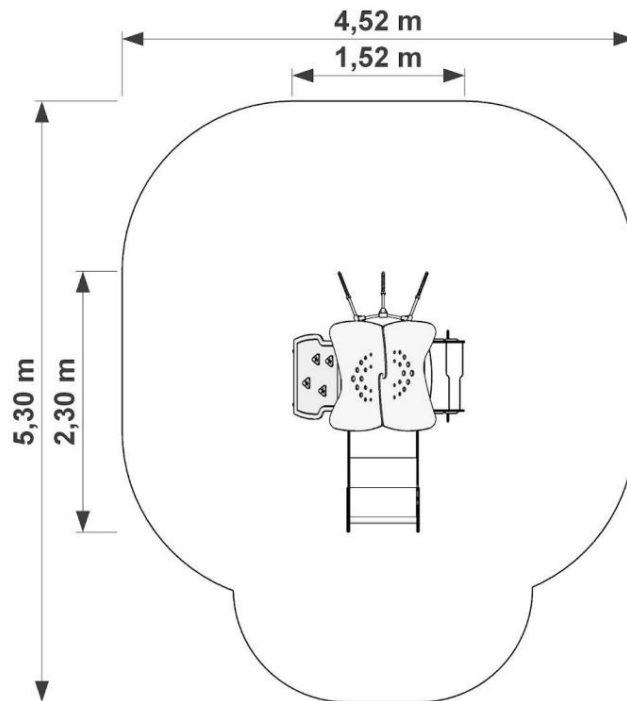

Katalogkort

Utomhus lekapparat

Tillverkad utifrån standarden EN 1176-1:2017-12

Teknisk data:

- Enhetens mått:	1,52 x 2,30 m
- Totala höjden:	2,43 m
- Mått på säkerhetszonen:	4,52 x 5,30 m
- Säkert område:	19,97 m ²
- Fri fallhöjd (HIC):	0,60 m
- Ålder:	0-3

Färgvarianter tillgängliga

Setet består av:

- torn med tak
- trappor
- lutande repintråde
- fyrkantig plattform
- rutschkana
- klättervägg

Mått på enheten och säker zon

Materialspecifikation:

Konstruktion:	profiler som mäter 80 x 80 x 3 mm, pulverlackerade rostfritt stål
Glid:	rostfritt stål
Pedestal:	väderbeständig HDPE knappkort
Omslag:	väderbeständig HDPE-skiva väderbeständig HDPE-skiva
Tak:	polypropen med en stålkärna
Rep:	rostfritt stål
Anslutningar: Vagg:	väderbeständig HDPE-skiva, enheter permanent förankrade
Förankring	i marken på ett betongfundament av min klass C20/25, 60 cm under marknivå