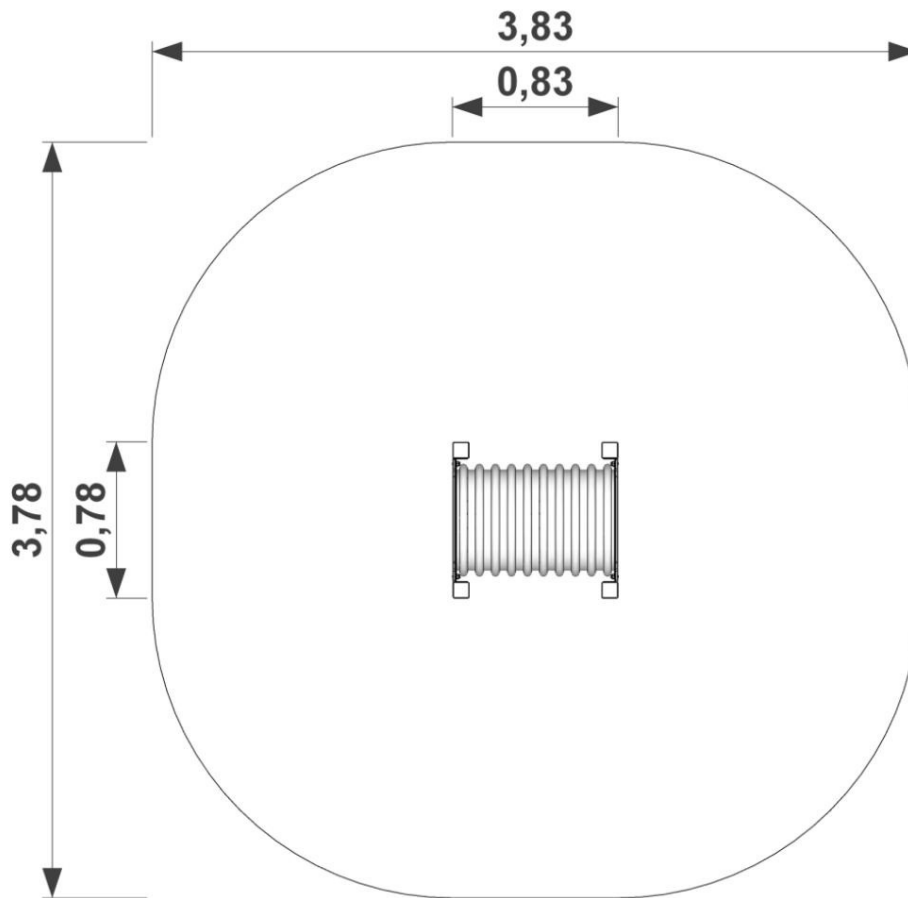

Katalogkort

Utomhus lekapparat

Tillverkad utifrån standarden EN 1176-1:2017-12

Teknisk data:

- Enhetsmått: 0,83 x 0,78 m
- Mått på säkerhetszonen: 3,83 x 3,78 m ²
- Area av den säkra zonen: 12,55 m
- Total höjd: 0,80 m
- Fritt fallhöjd: 0,70 m
- Ålder 1+

Tillgängliga färger:

Mått på enheten och säker zon

Materialspecifikation:

Konstruktion: profiler som mäter 80 x 80 x 3 mm, pulverlackerade
Rum: polypropen
App: väderbeständig HDPE-skiva
Förankring: anordningar permanent förankrade i marken på ett
betongfundament på min. B12/16, 35 cm under marknivå