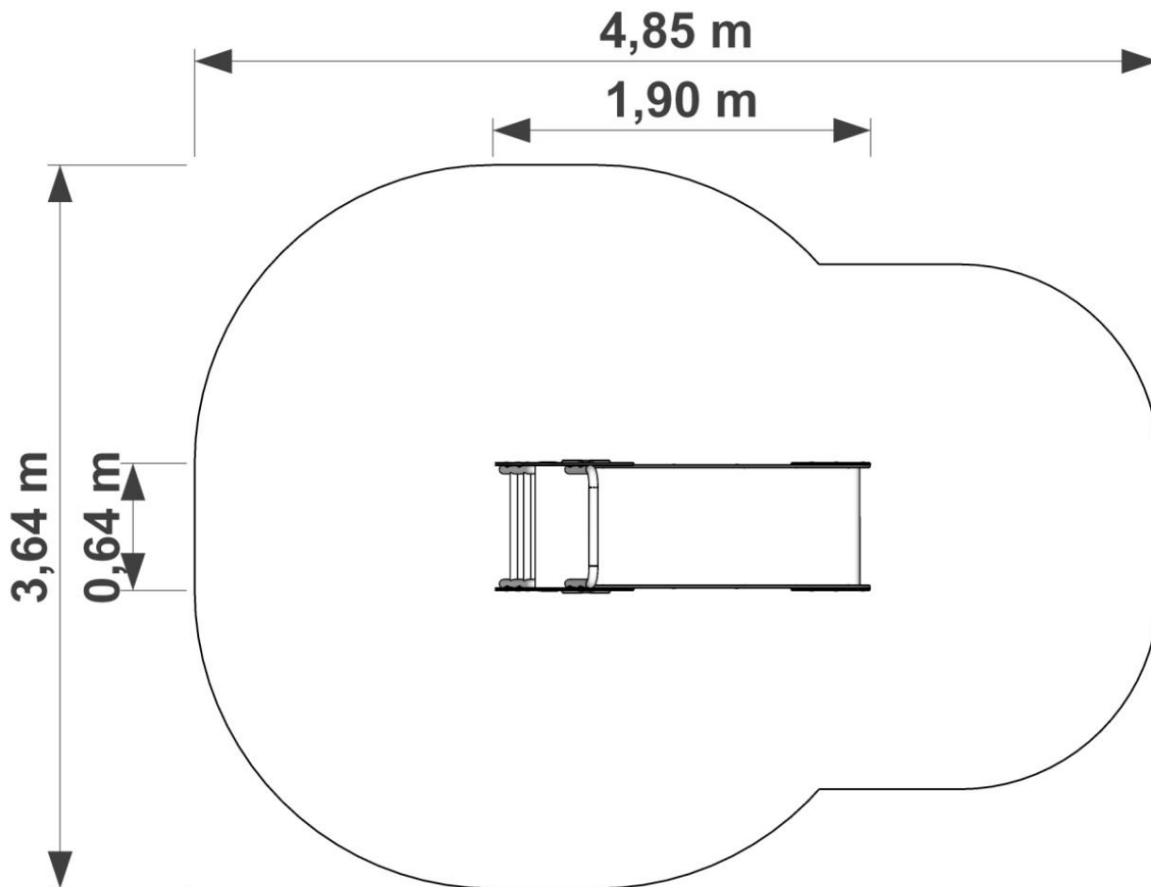

Katalogkort

Utomhus lekapparat

Tillverkad utifrån standarden EN 1176-1:2017-12

Teknisk data:

- Enhetsmått: 1,90 x 0,64 m
- Mått på säkerhetszonen: 4,85 x 3,64 m
- Område av den säkra zonen: 14,20 m²
- Total höjd: 1,66 m
- Fritt fallhöjd: 0,90
- Ålder 1+

Mått på enheten och säker zon

Materialspecifikation:

- Konstruktion: 42,4 x 2,9 mm rör, pulverlackerat
Piedestal: HDPE Button anti-halkplatta
Sko: rostfritt stål
Appar: väderbeständig HDPE-skiva
Förankring: anordningar permanent förankrade i marken på ett betongfundament på min. C20/25, 50 cm under marknivå