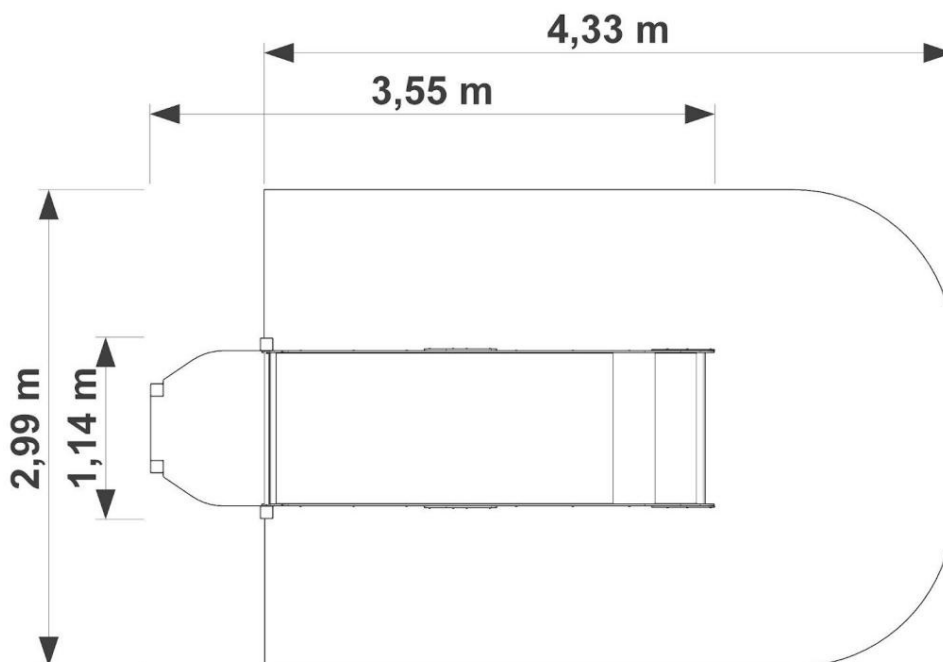

Katalogkort

Utomhus lekapparat

Tillverkad utifrån standarden EN 1176-1:2017-12

Teknisk data:

- Enhetens mått:	3,55 x 1,14 m
- Totala höjden:	2,90 m
- Mått på säkerhetszonen:	4,33 x 2,99 m
- Säkert område:	12,53 m <sup>2</sup>
- Fri fallhöjd (HIC):	0,30 m
- Ålder:	3+

Setet består av:

- rutschkana

- piedestal

## Mått på enheten och säker zon

## Materialspecifikation:

Konstruktion:	profiler som mäter 80 x 80 x 3 mm, galvaniserade och pulverlackerade
Stänger/stegar:	26,9x2,9 mm rör, galvaniserat och pulverlackerat
Piedestal:	väderbeständig, halkfri platta HDPE-knapp
Omslag:	väderbeständig HDPE-skiva
Förankring:	anordningar permanent förankrade i marken på ett betongfundament på min. C20/25, 60 cm under marknivå