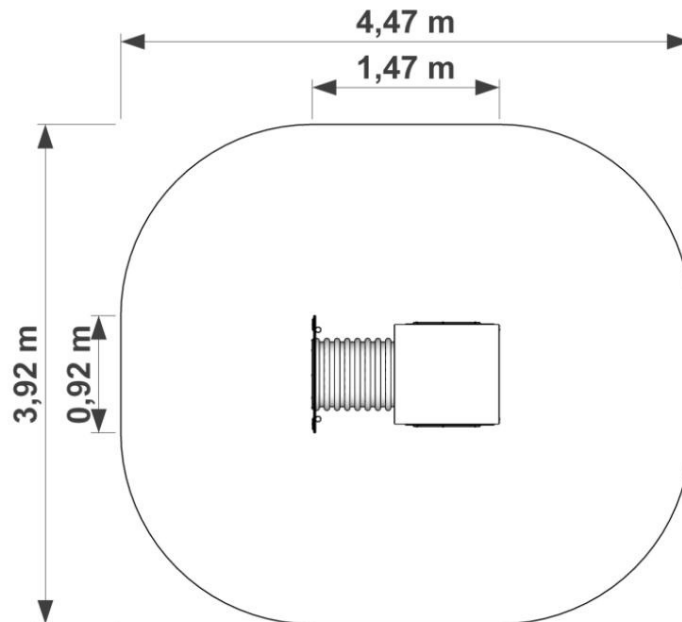

## Katalogkort

Utomhus lekapparat

Tillverkad utifrån standarden EN 1176-1:2017-12

Tekniska data:

- Enhetsmått: 0,92 x 1,47 m.
- Mått på den säkra zonen: 3,92 x 3,47 m
- Area av den säkra zonen: 15,57 m<sup>2</sup>
- Total höjd: 1,67 m
- Fritt fallhöjd: 0,17 m

## Enhetens mått

## Materialspecifikation:

Konstruktion:	rör som mäter 42,4x2,5 mm, pulverlackerade
Panel:	väderbeständig färgglad HDPE-skiva
Rum:	polypropen
Förankring:	anordningar permanent förankrade i marken på ett betongfundament klasser min. B12/16, 50 cm under marknivå