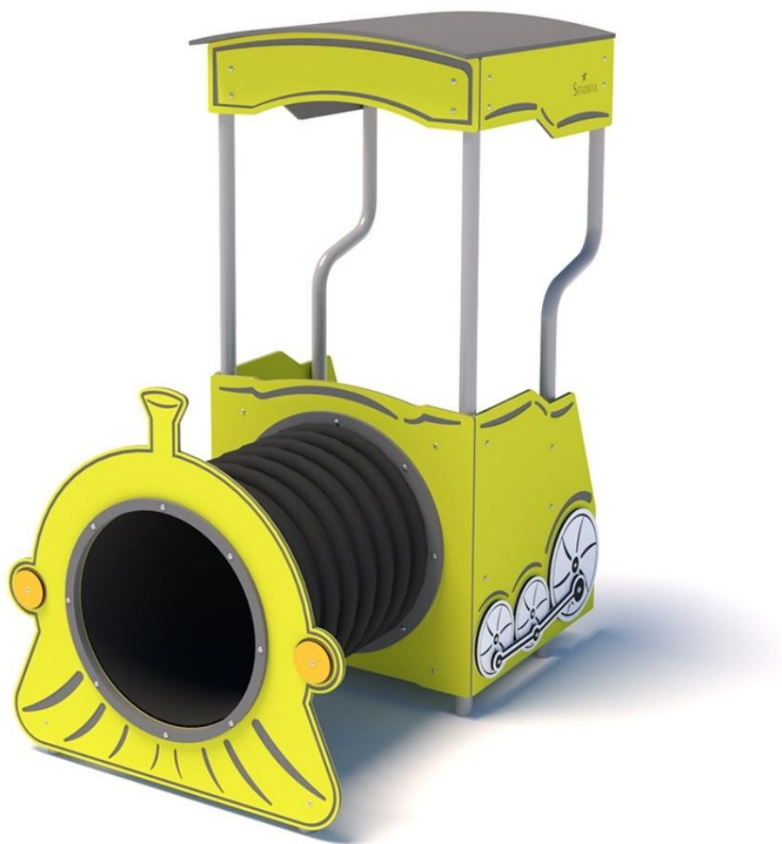

## Katalogkort

Utomhus lekapparat

Tillverkad utifrån standarden EN 1176-1:2017-12

Tekniska data:

- Enhetsmått: 0,92 x 1,47 m.
- Mått på den säkra zonen: 3,92 x 3,47 m
- Area av den säkra zonen: 15,57 m<sup>2</sup>
- Total höjd: 1,67 m
- Fritt fallhöjd: 0,17 m

# P3501 Lokomotiv

## Materialspecifikation:

Konstruktion:	rör som mäter 42,4x2,5 mm, pulverlackerade
Panel:	väderbeständig färgglad HDPE-skiva
Rum:	polypropen
Förankring:	anordningar permanent förankrade i marken på ett betongfundament klasser min. B12/16, 50 cm under marknivå