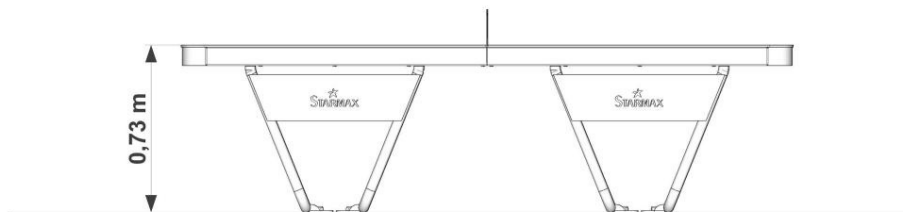

P8403 - Pingisbord

Katalogkort

Utomhus lekapparat

Tillverkad utifrån standarden EN 1176-1

Tillverkad i Polen

Teknisk data:

- Enhetens mått:	2,65 x 1,50 m
- Totala höjden:	0,73 m
- Mått på säkerhetszonen:	8,65 x 5,50 m
- Säkert område:	44,13 m ²
- Fri fallhöjd (HIC):	-
- Ålder:	3+

Färgvarianter tillgängliga

Mått på enheten och säker zon

Enhetens höjd

Materialspecifikation

42,4 mm galvaniserade rör,
tjocka böjda plåtar. 2 mm galvaniserad,
färgad plywood.
Rostfritt stål

Förankring

Anordningar förankrade i marken på ett betongfundament av min klass C20/25, 50 cm under marknivå eller fastskruvad på asfalterad yta