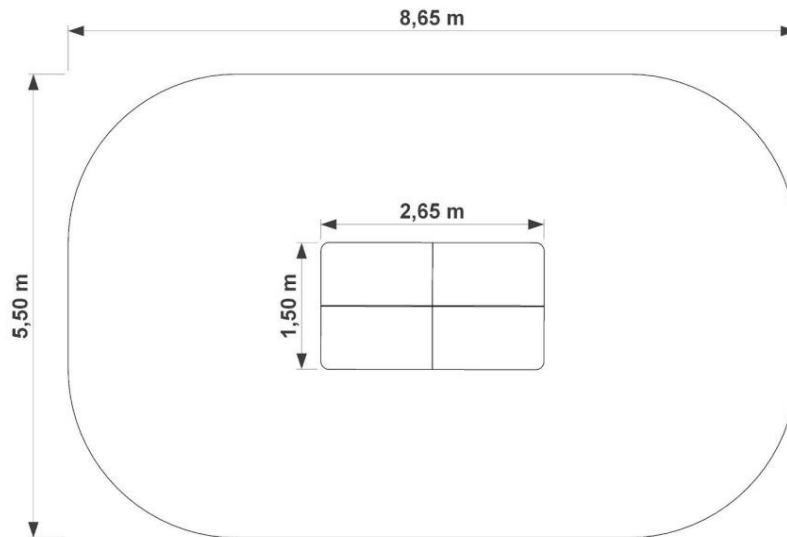

P8403 - Pingisbord

Katalogkort

Utomhus lekapparat

Tillverkad utifrån standarden EN 1176-1

Tillverkad i Polen

Teknisk data:

- Enhetens mått:	2,65 x 1,50 m
- Totala höjden:	0,73 m
- Mått på säkerhetszonen:	8,65 x 5,50 m
- Säkert område:	44,13 m ²
- Fri fallhöjd (HIC):	-
- Ålder:	3+

Färgvarianter tillgängliga

Mått på enheten och säker zon

Enhetens höjd

Materialspecifikation

42,4 mm galvaniserade rör,
tjocka böjda plåtar. 2 mm galvaniserad,
färgad plywood.
Rostfritt stål

Förankring

Anordningar förankrade i marken på ett betongfundament av min klass C20/25, 50 cm under marknivå eller fastskruvad på asfalterad yta