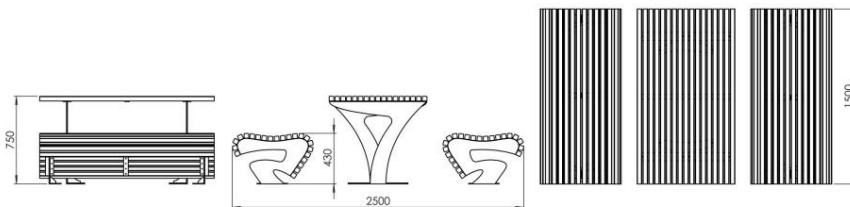

Modellen TWA101.01 är ett picknickset består av den 150 cm breda WAVE bord och två 150 cm breda WAVE bänkar utan ryggstöd. Bordet och bänkar är gjorda av trä med en stålram.

WAVE-kollektionen är perfekt för parkprojekt och viloplatsler. Ergonomiska former är en inbjudan att använda och ger investeringen en prestigefylld karaktär.

Mått och material tillgänglig nedan.

MATERIAL