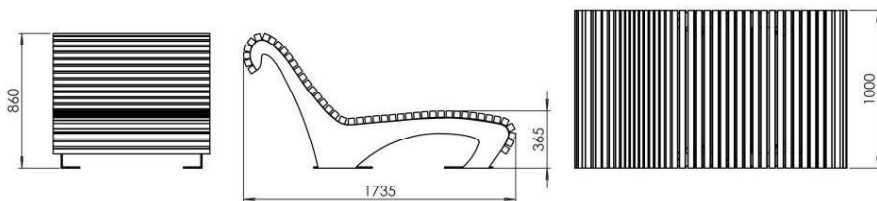

WAVE solsäng - 100 cm bred med en träsis och en stålram.

LWA069.001modellen har ett bekvämt konturerat ryggstöd och den är avsedd för två personer.

WAVE-kollektionen är perfekt för parkprojekt och viloplatsler. Ergonomiska former är en inbjudan till använda och ge investeringen en prestigefylld karaktär.

Mått och material
tillgänglig nedan.

MATERIAL

De andades

JÄRN

ASKA

PULVER
BELAGT STÅL

ROSTFRI
STÅL