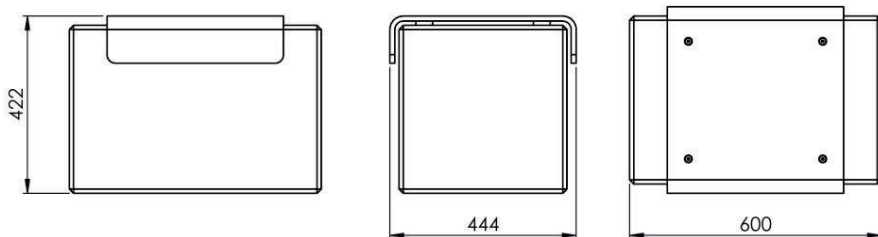

Säte utan ryggstöd | L189,00

Enkel 40 cm bred sits gjord av polykarbonat, placerad på en 60 cm bred arkitektonisk betongbas.

Det gör sätet på L189.00-modellen inte ha ryggstöd.

Mått och material tillgänglig nedan.