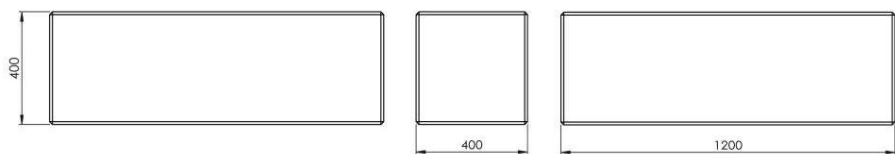

120 cm bred sits gjord av arkitektonisk betong.

Modellen LCB120.00 kan användas ensam eller som bas för montering av säten eller bänkar.

Mått och material
tillgänglig nedan.

MATERIAL