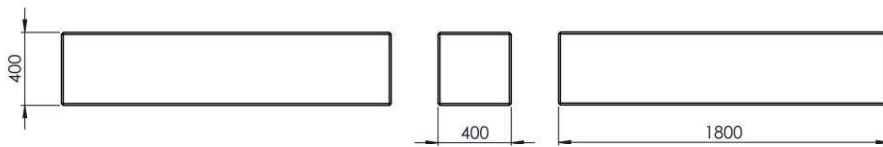

180 cm bred sits gjord av arkitektonisk betong.

Modellen LCB180.00 kan användas ensam eller som bas för montering av säten eller bänkar.

Mått och material tillgänglig nedan.

MATERIAL