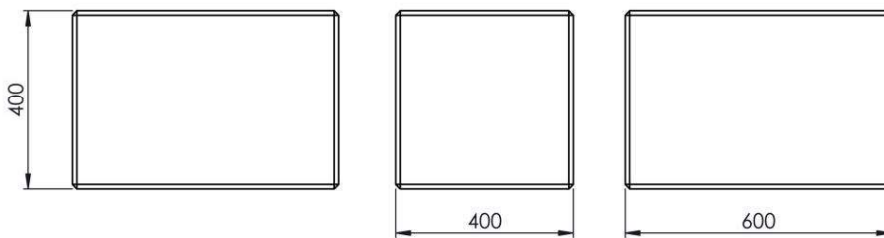

Sitsen är 60 cm bred, gjord av arkitektonisk betong.

Modellen LCB060.00 kan användas ensam eller som bas för montering av säten eller fätöljer.

Mått och material
tillgänglig nedan.

MATERIAL