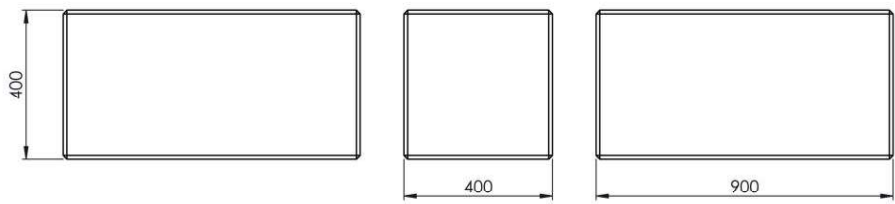

90 cm bred sits av arkitektonisk
betong.

Modellen LCB090.00 kan användas
ensam eller som underlag för montering
sittplatser eller bänkar.

Mått och material
tillgänglig nedan.

MATERIAL