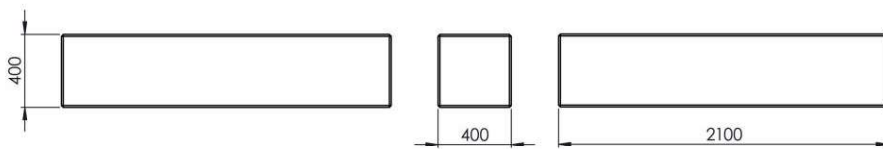

210 cm bred sits gjord av  
arkitektonisk betong.

Modellen LCB210.00 kan användas  
ensam eller som bas för montering av säten  
eller bänkar.

**Mått och material**  
tillgänglig nedan.