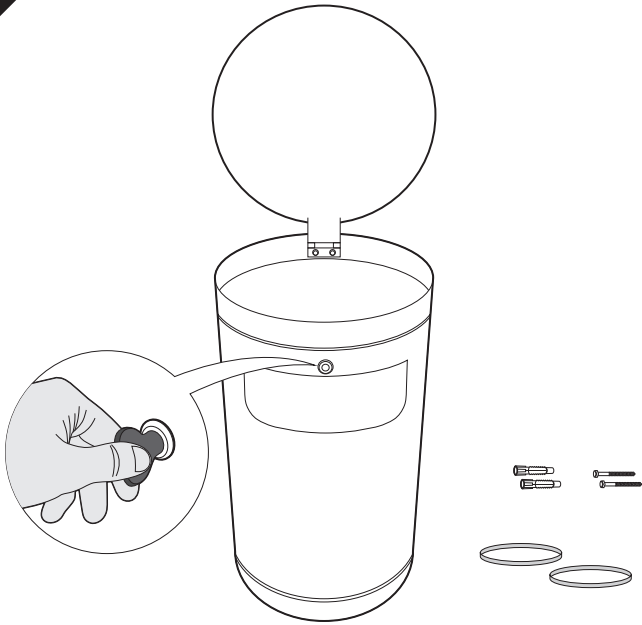

PAPPERSKORG AVENUE 25L

WASTE BIN AVENUE 25L

1

2

3

4

5

STOLPMONTERING
POLE MOUNT

VÄGGMONTERING
WALL MOUNT