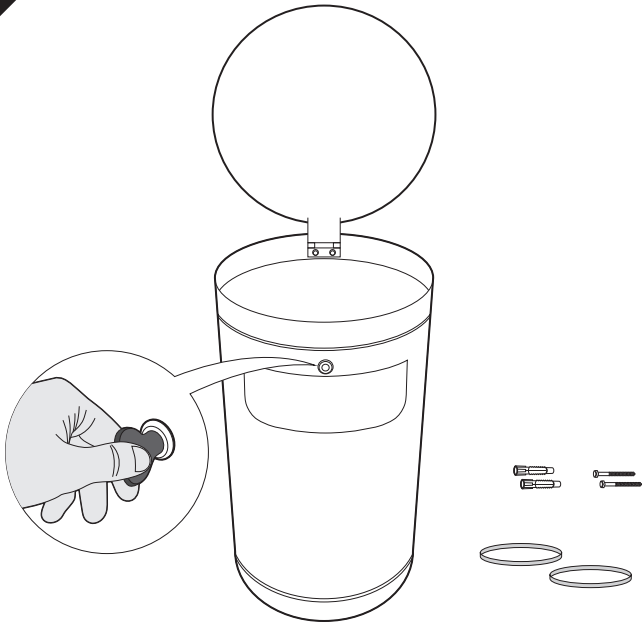

PAPPERSKORG AVENUE 40L

WASTE BIN AVENUE 40L

1

2

3

4

5

STOLPMONTERING
POLE MOUNT

VÄGGMONTERING
WALL MOUNT