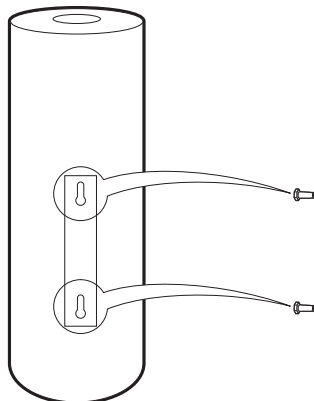

ASKKOPP AVENUE

ASHTRAY AVENUE

x 1

x 1

x 2

x 2

x 1

VÄGGMONTAGE WALL MOUNT

STOLPMONTAGE POLE MOUNT

OBS: Slangklämmor ingår ej
Note: Hose clamps not included

FORMENTA

Box 525, 331 25 Värnamo, Sweden
+46 (0)370 - 692550
www.formenta.se