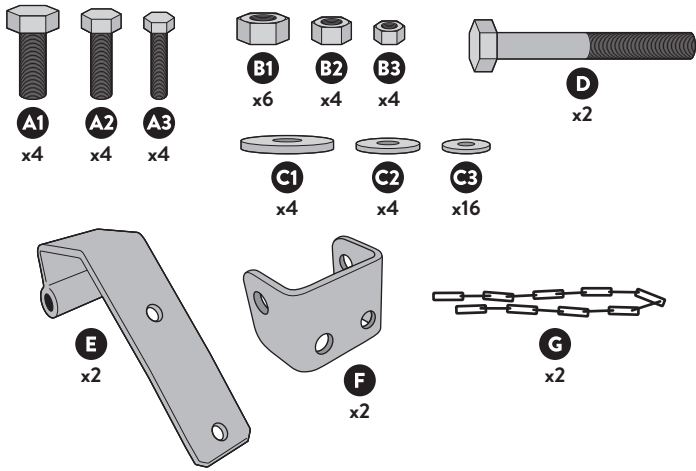

SANDBEHÅLLARE 350-550 L

SAND CONTAINER

1

2

3

4

FORMENTA