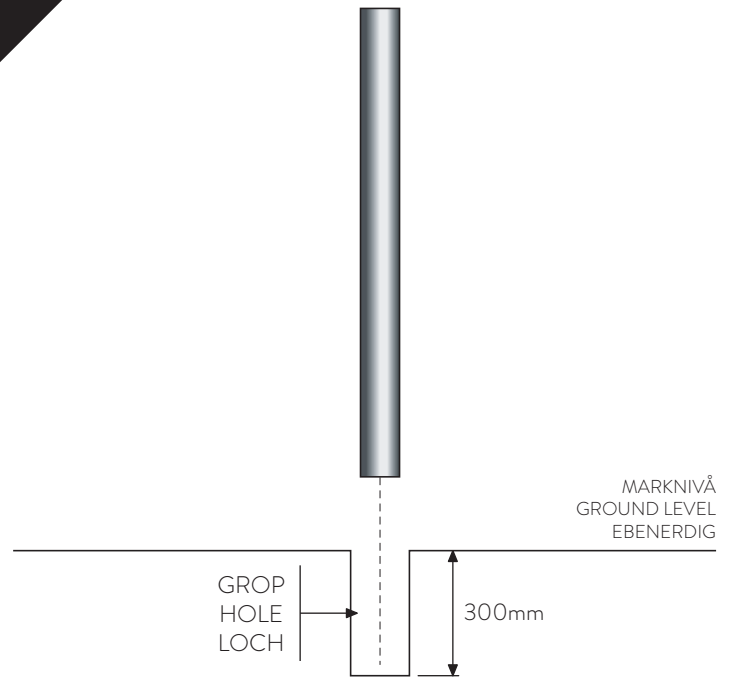

POLLARE AVENUE

BOLLARD AVENUE • POLLER AVENUE

1

2

3

FORMENTA

Box 525, 331 25 Värnamo, Sweden

+46 (0)370 - 692550