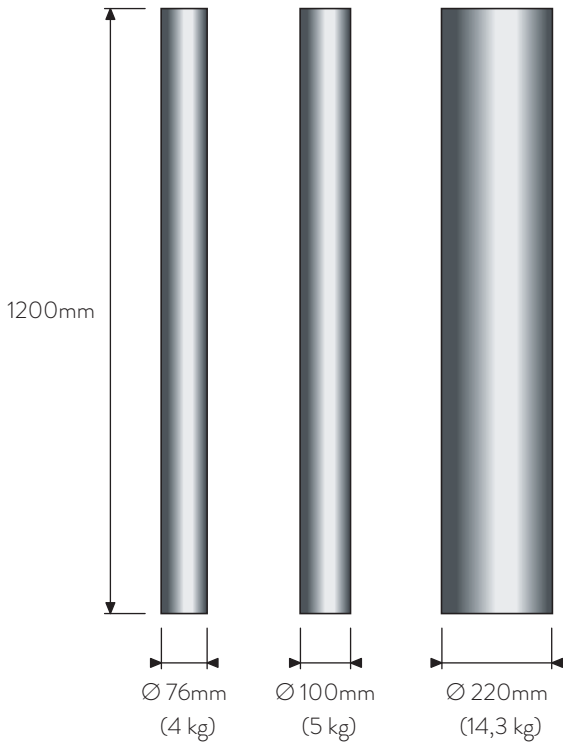

POLLARE AVENUE

BOLLARD AVENUE • POLLER AVENUE

1

2

3

FORMENTA

Box 525, 331 25 Värnamo, Sweden

+46 (0)370 - 692550