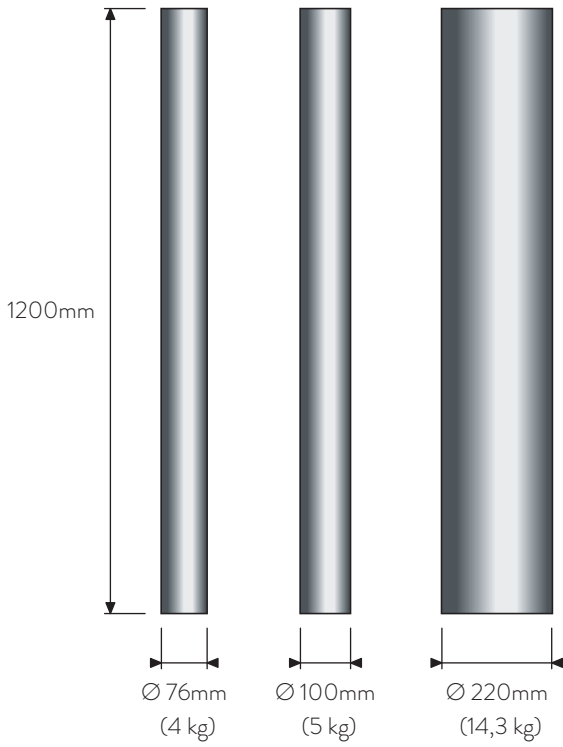

# POLLARE AVENUE

BOLLARD AVENUE • POLLER AVENUE

1

2

3

**FORMENTA**

Box 525, 331 25 Värnamo, Sweden

+46 (0)370 - 692550