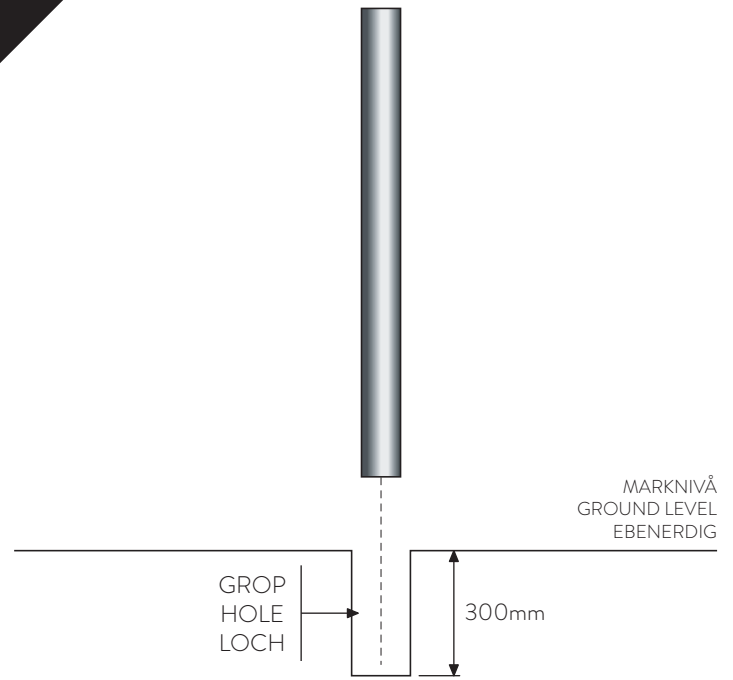

# POLLARE AVENUE

BOLLARD AVENUE • POLLER AVENUE

1

2

3

**FORMENTA**

Box 525, 331 25 Värnamo, Sweden

+46 (0)370 - 692550