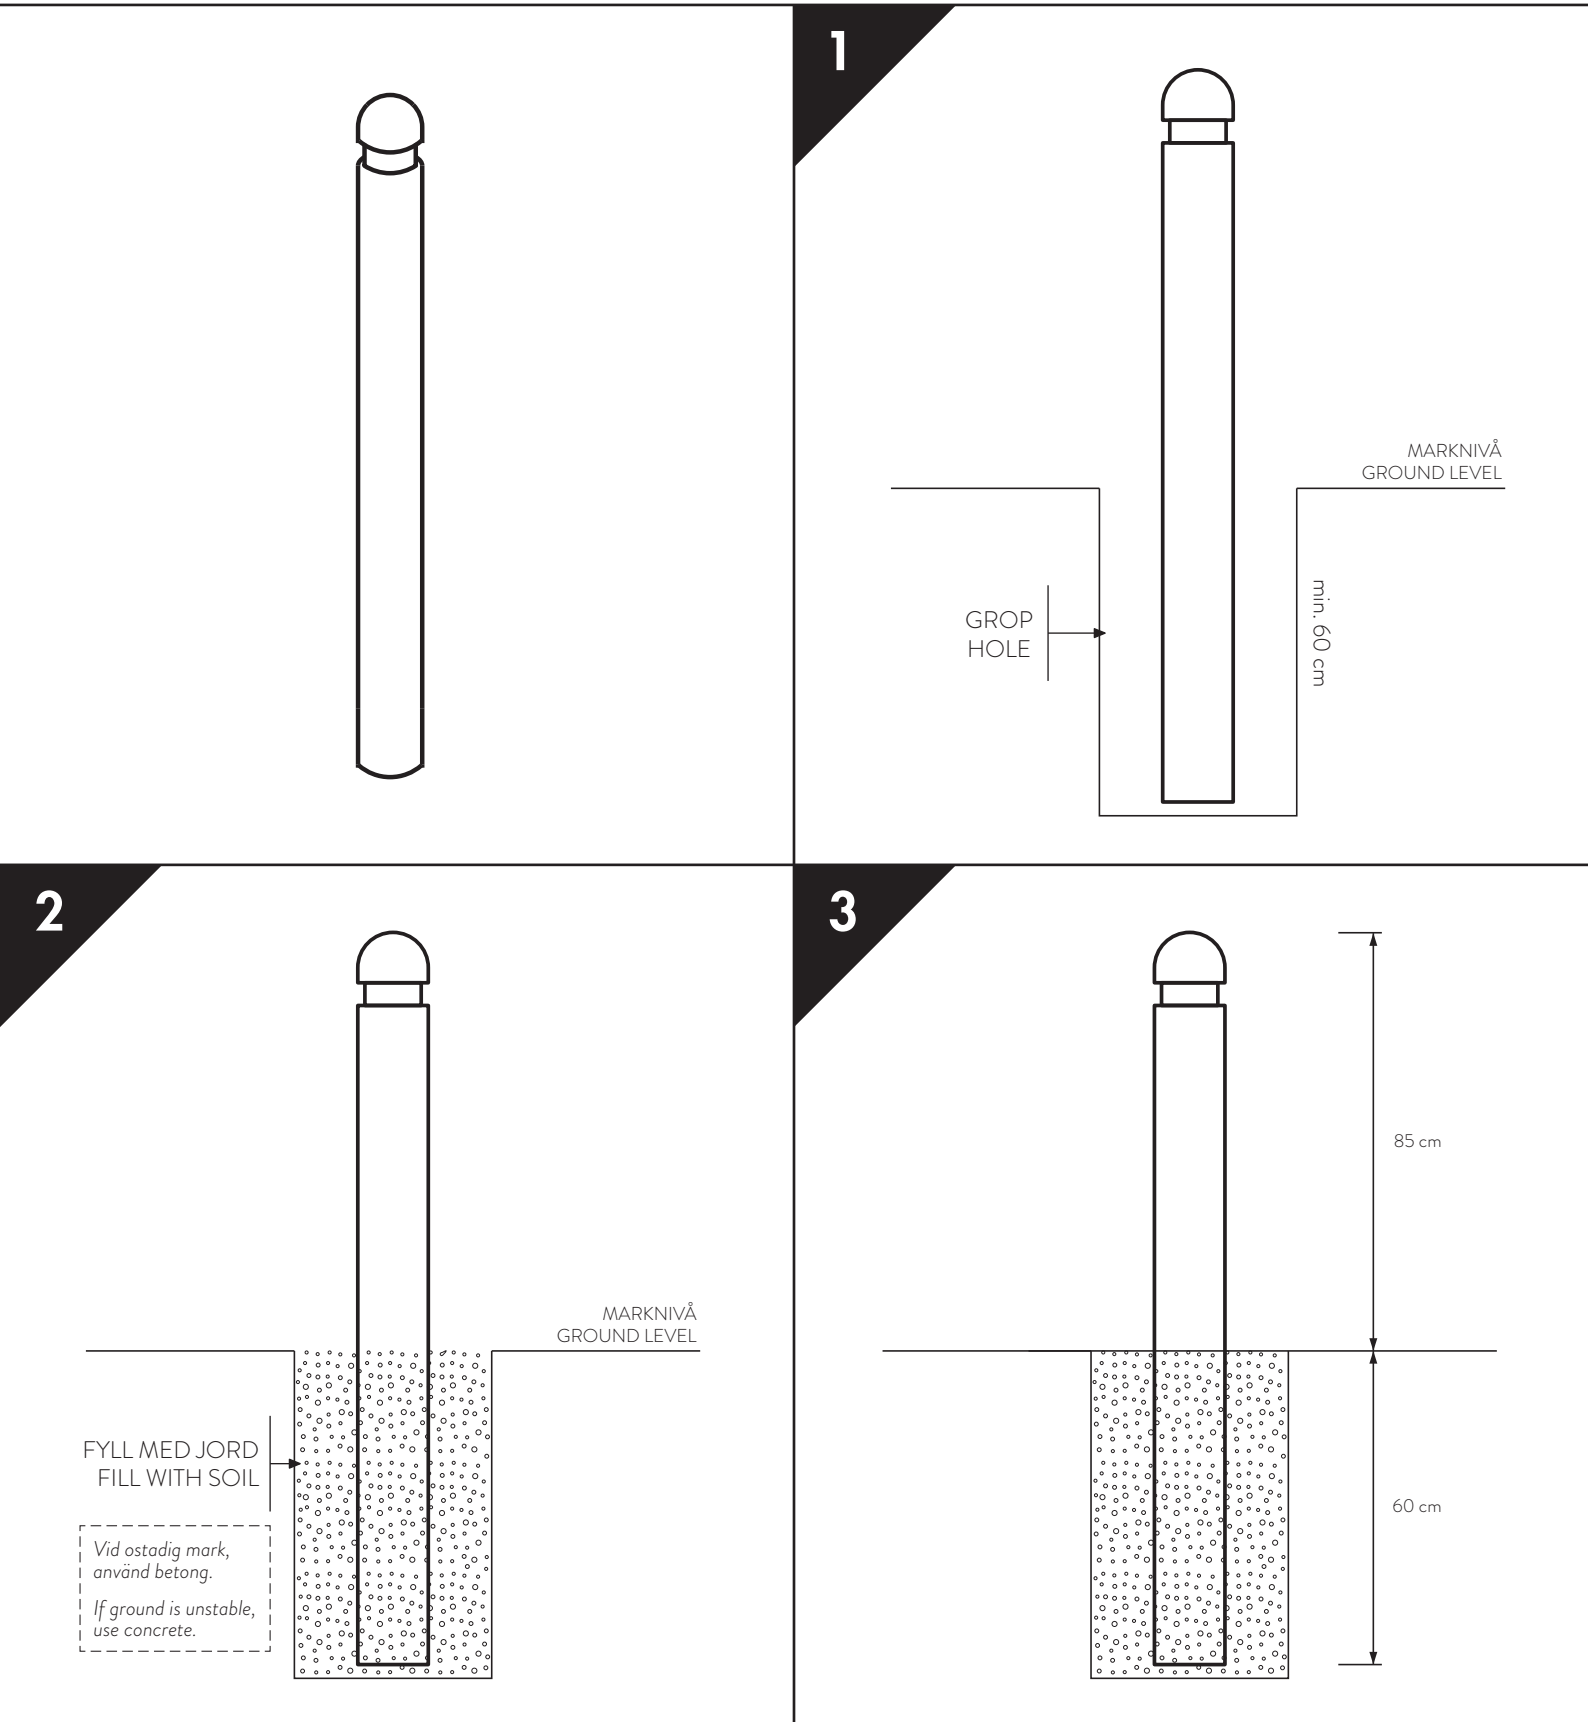

POLLARE CITY RUND

BOLLARD CITY ROUND

FORMENTA

Bredastensvägen 16, 331 44 Värnamo, Sweden
+46 (0)370-69 25 50
www.formenta.se