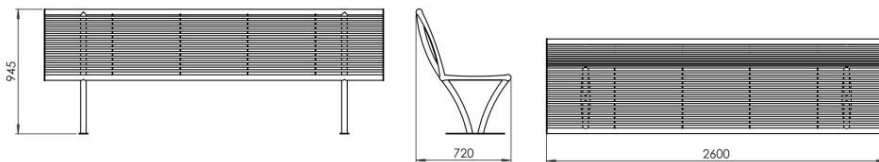

STELLO bänk med ryggstöd | LST013.01

Från samling

[stello](#)

STELLO bänk - 260 cm bred med ett stålrorssäte och en stålkonstruktion. Modellen LST013.01 har ett ryggstöd.

Samlingen av STELLO bänkar har designats för att skapa rader i form av ett stålband, formen av som bara kan begränsas av din fantasi och tillgängligt utrymme.

Mått och material
tillgänglig nedan.

MATERIAL

PULVER
BELAGT STÅL

ROSTFRI
STÅL