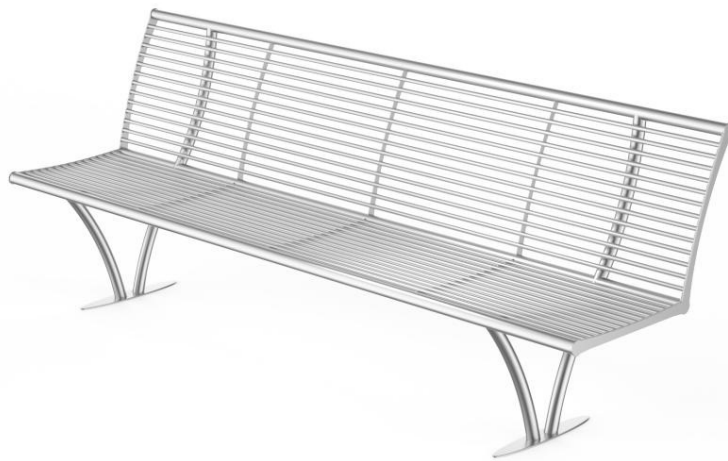

STELLO bänk med ryggstöd | LST013.01

Från samling

[stello](#)

STELLO bänk - 260 cm bred med ett stålrorssäte och en stålkonstruktion. Modellen LST013.01 har ett ryggstöd.

Samlingen av STELLO bänkar har designats för att skapa rader i form av ett stålband, formen av som bara kan begränsas av din fantasi och tillgängligt utrymme.

Mått och material
tillgänglig nedan.

MATERIAL

PULVER
BELAGT STÅL

ROSTFRI
STÅL