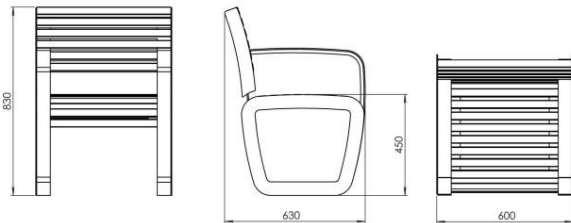

TRAPO fåtölj - 60 cm bred med en träsisits och en stålkonstruktion.

Modellen LTR017.02 har ett ryggstöd och sidoarmstöd.

TRAPO-kollektionen är en komplett linje av produkter som utmärks av sin unikt utseende och ergonomi. Samlingen omdefinierar utrymmet, ge den en representant och vänlig karaktär på samma gång.

Mått och material
tillgänglig nedan.

MATERIAL