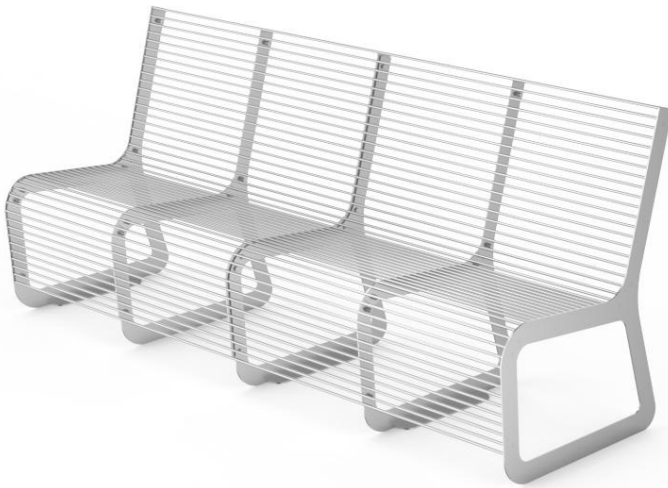

RALL bänk med ryggstöd | LRA070,00

Från samling

rall

RALL bänk - 200 cm bred med ett stål
sits och ram.

Modellen LRA070.00 har ett ryggstöd.

Den moderna formen av RALL
samling kan både skapa
platsens karaktär och lätt att bygga
dess genomskinliga bakgrund. RALL
element är perfekta för utrymmen där
den visuella effekten av arkitektoniska
element bör begränsas.

Mått och material
tillgänglig nedan.

MATERIAL

PULVER
BELAGT STÅL

ROSTFRI
STÅL