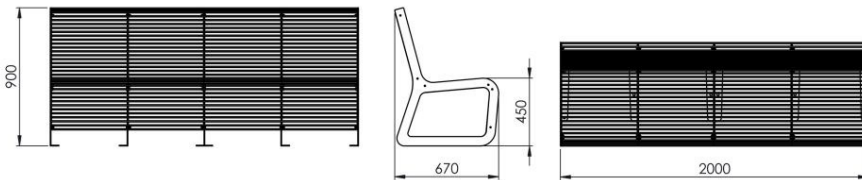

RALL bänk med ryggstöd | LRA070,00

Från samling

rall

RALL bänk - 200 cm bred med ett stål
sits och ram.

Modellen LRA070.00 har ett ryggstöd.

Den moderna formen av RALL
samling kan både skapa
platsens karaktär och lätt att bygga
dess genomskinliga bakgrund. RALL
element är perfekta för utrymmen där
den visuella effekten av arkitektoniska
element bör begränsas.

Mått och material
tillgänglig nedan.

MATERIAL

PULVER
BELAGT STÅL

ROSTFRI
STÅL