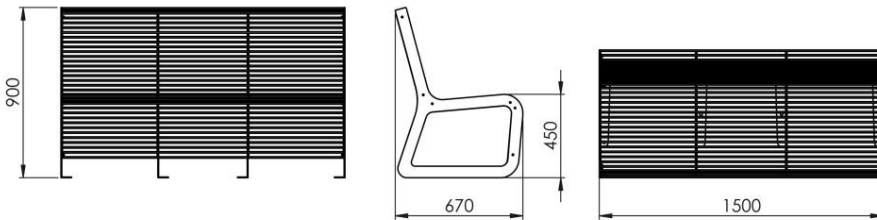

RALL bänk med ryggstöd | LRA070.01

Från samling

rall

RALL bänk - 150 cm bred med ett stål
sits och ram.

Modellen LRA070.01 har ett ryggstöd.

Den moderna formen av RALL
samling kan både skapa
platsens karaktär och lätt att bygga
dess genomskinliga bakgrund. RALL
element är perfekta för utrymmen där
den visuella effekten av arkitektoniska
element bör begränsas.

Mått och material
tillgänglig nedan.

MATERIAL

PULVER
BELAGT STÅL

ROSTFRI
STÅL