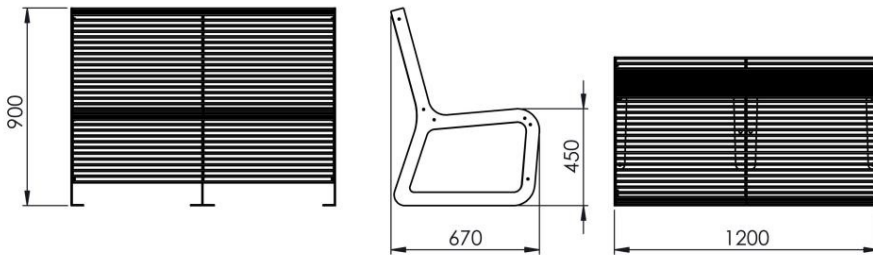

RALL bänk med ryggstöd | LRA070.02

Från samling

rall

RALL bänk - 120 cm bred med ett stål
sits och ram.

Modellen LRA070.02 har ett ryggstöd.

Den moderna formen av RALL
samling kan både skapa
platsens karaktär och lätt att bygga
dess genomskinliga bakgrund. RALL
element är perfekta för utrymmen där
den visuella effekten av arkitektoniska
element bör begränsas.

Mått och material
tillgänglig nedan.

MATERIAL

PULVER
BELAGT STÅL

RÖSTFRI
STÅL