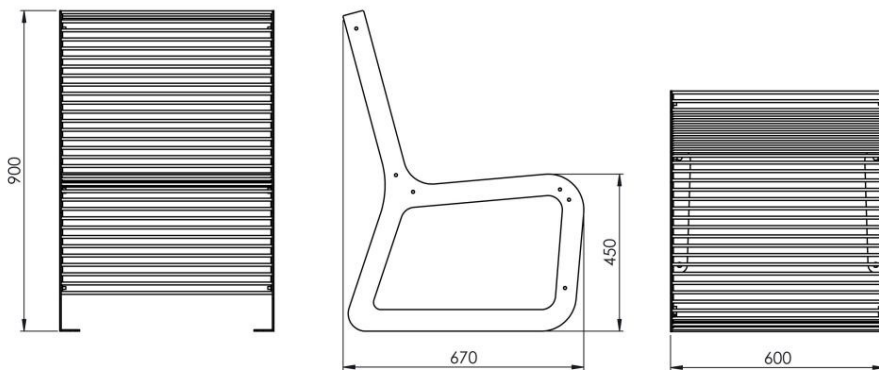

RALL stol - 60 cm bred med ett stål  
sits och ram.

Modellen LRA070.03 har ett ryggstöd.

Den moderna formen av RALL

samling kan både skapa

platsens karaktär och lätt att bygga

dess genomskinliga bakgrund. RALL

element är perfekta för utrymmen där

den visuella effekten av arkitektoniska

element bör begränsas.

**Mått och material**

tillgänglig nedan.

**MATERIAL**

PULVER  
BELAGT STÅL

ROSTFRI  
STÅL