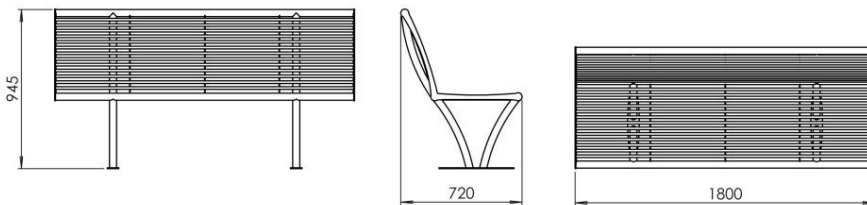

STELLO bänk med ryggstöd | LST013.00

Från samling

[stello](#)

STELLO bänk - 180 cm bred med ett stålrorssäte och en stålkonstruktion. Modellen LST013.00 har ett ryggstöd.

Samlingen av STELLO bänkar har designats för att skapa rader i form av ett stålband, formen av som bara kan begränsas av din fantasi och tillgängligt utrymme.

Mått och material
tillgänglig nedan.

MATERIAL

PULVER
BELAGT STÅL

ROSTFRI
STÅL