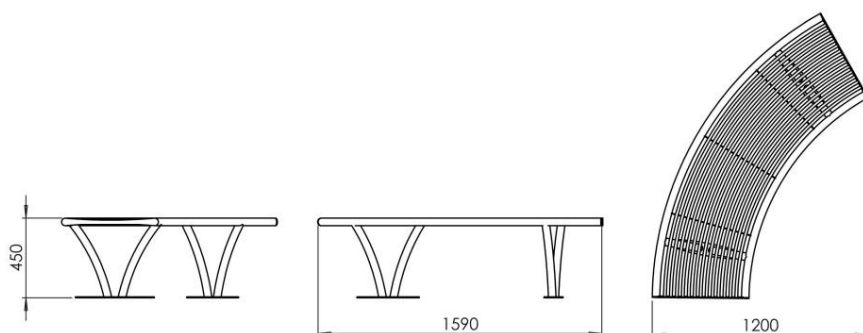

Från samling

[stello](#)

STELLO välvd bänk - ~160 cm bred
med ett stålrorssäte och ett stål
strukturera.

Modellen LST015.00 har inget ryggstöd.

Samlingen av STELLO bänkar har
designats för att skapa rader i
form av ett stålband, formen av
som bara kan begränsas av din
fantasi och tillgängligt utrymme.

Mått och material
tillgänglig nedan.

MATERIAL

PULVER
BELAGT STÅL

ROSTFRI
STÅL