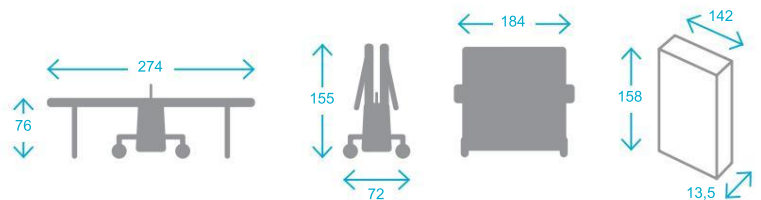

## Utrustning

Internationell  
Turneringsåtgärder  
(data i cm)

Väderbeständig, robust, hållbar

5 mm  
platta

50 mm  
ram

59,5 kg  
Vikt

Turneringsstandardmätt

Perfekt  
för familjer