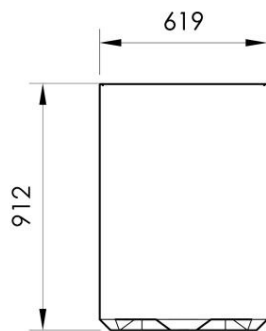

Triangel BEVEL papperskorg tillverkad av arkitektonisk betong och stål.

Modellen KBE143.00 har hållare för en väska med en minsta kapacitet på 80 liter.

När du designar BEVEL-kollektionen, vi ville utnyttja till fullo betongens egenskaper. Genombrutna, avfasningar, avsmalnande, variabel kors-avsnitt användning av betong tillåten oss att skapa rumsliga strukturella element, visuellt lätta med bibehållen full hållbarhet och funktionalitet. BEVEL står för uttrycksfulla möbler för stadsrum.