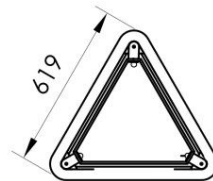

Triangel BEVEL papperskorg tillverkad av arkitektonisk betong och stål.

Modellen KBE143.00 har hållare för en väska med en minsta kapacitet på 80 liter.

När du designar BEVEL-kollektionen, vi ville utnyttja till fullo betongens egenskaper. Genombrutna, avfasningar, avsmalnande, variabel kors-avsnitt användning av betong tillåten oss att skapa rumsliga strukturella element, visuellt lätta med bibehållen full hållbarhet och funktionalitet. BEVEL står för uttrycksfulla möbler för stadsrum.