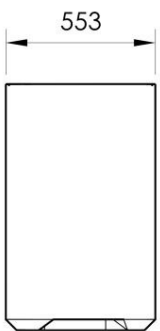

Triangel BEVEL papperskorg tillverkad av arkitektonisk betong och stål.

Modellen KBE143.00 har hållare för en väska med en minsta kapacitet på 80 liter.

När du designar BEVEL-kollektionen, vi ville utnyttja till fullo betongens egenskaper. Genombrutna, avfasningar, avsmalnande, variabel kors-avsnitt användning av betong tillåten oss att skapa rumsliga strukturella element, visuellt lätta med bibehållen full hållbarhet och funktionalitet. BEVEL står för uttrycksfulla möbler för stadsrum.