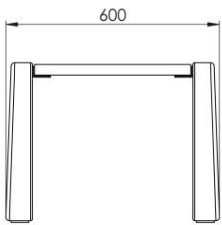

BEVEL bänk - 60 cm bred med en träsisits och en ram gjord av arkitektonisk betong.

Modellen LBE140.00 har inget ryggstöd.

När vi designade BEVEL-kollektionen ville vi utnyttja den till fullo betongens egenskaper. Genombrutna, avfasningar, avsmalnande, variabel kors-avsnitt användning av betong tillåten oss att skapa rumsliga strukturella element, visuellt lätta samtidigt som full hållbarhet och funktionalitet bibehålls. BEVEL står för uttrycksfulla möbler för stadsrum.

Mått och material
tillgänglig nedan.