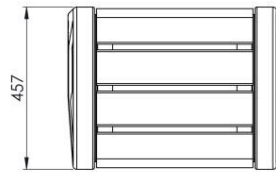

BEVEL bänk - 60 cm bred med en träsisits och en ram gjord av arkitektonisk betong.

Modellen LBE140.00 har inget ryggstöd.

När vi designade BEVEL-kollektionen ville vi utnyttja den till fullo betongens egenskaper. Genombrutna, avfasningar, avsmalnande, variabel kors-avsnitt användning av betong tillåten oss att skapa rumsliga strukturella element, visuellt lätta samtidigt som full hållbarhet och funktionalitet bibehålls. BEVEL står för uttrycksfulla möbler för stadsrum.

Mått och material
tillgänglig nedan.