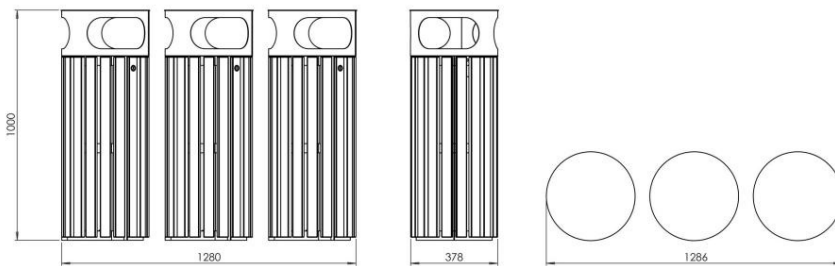

WAVE uppsättning cylindriska återvinningskärl gjord av trä och stål.

Korgarna från setet KWA005.01 har färgglada tak, galvaniserat stål insatser och systemlås.

WAVE-kollektionen är perfekt för parkprojekt och viloplats. Ergonomiska former är en inbjudan till använda och ge investeringen en prestigefylld karaktär.

Mått och material tillgänglig nedan.

MATERIAL

De andades

JÄRN

ASKA

PULVER
BELAGT STÅL

ROSTFRI
STÅL