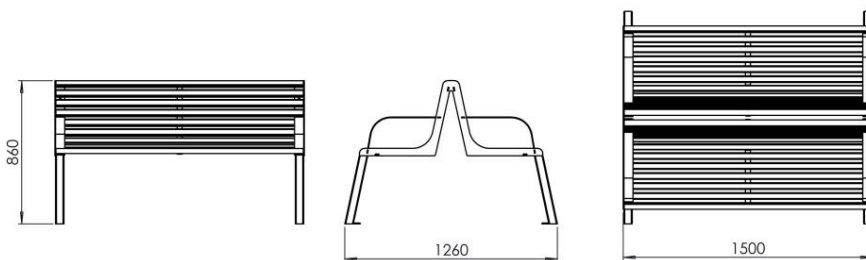

VITA dubbelsidig bänk - 150 cm bred med träsisits och stålram.

Modellen LVI293.00.a har ett ryggstöd och sidoarmstöd.

VITA betyder liv. VITA-kollektionen skapades för stationer, plattformar, parker och kommunikationsvägar - platser där livet är rikt.

Mått och material tillgänglig nedan.

MATERIAL